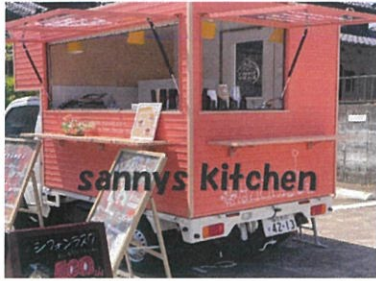

7月 キッチンカー出店

7月4日(土)

7月5日(日)

7月6日(月)

7月11日(土)

7月15日(水)

7月のキッチンカーの出店です。
 暑くなってきたので、かき氷や
 ソフトクリームが食べたくなりますよ
 ね(*^-^*)
 みなさんのお越しを心よりお待ち申
 上げます。

入口広場に八百屋さんに来るよ

熊本の新鮮なお野菜を販売いたします。
皆様のお越しを心からお待ちしております。

入口広場
出店

ベジフル倶楽部の出店日

7月1日(水) 7月2日(木)

7月8日(水) 7月15日(水)

7月22日(水) 7月29日(水)

出店場所 ナナクマキッチン横「入口広場」

2026.6.30